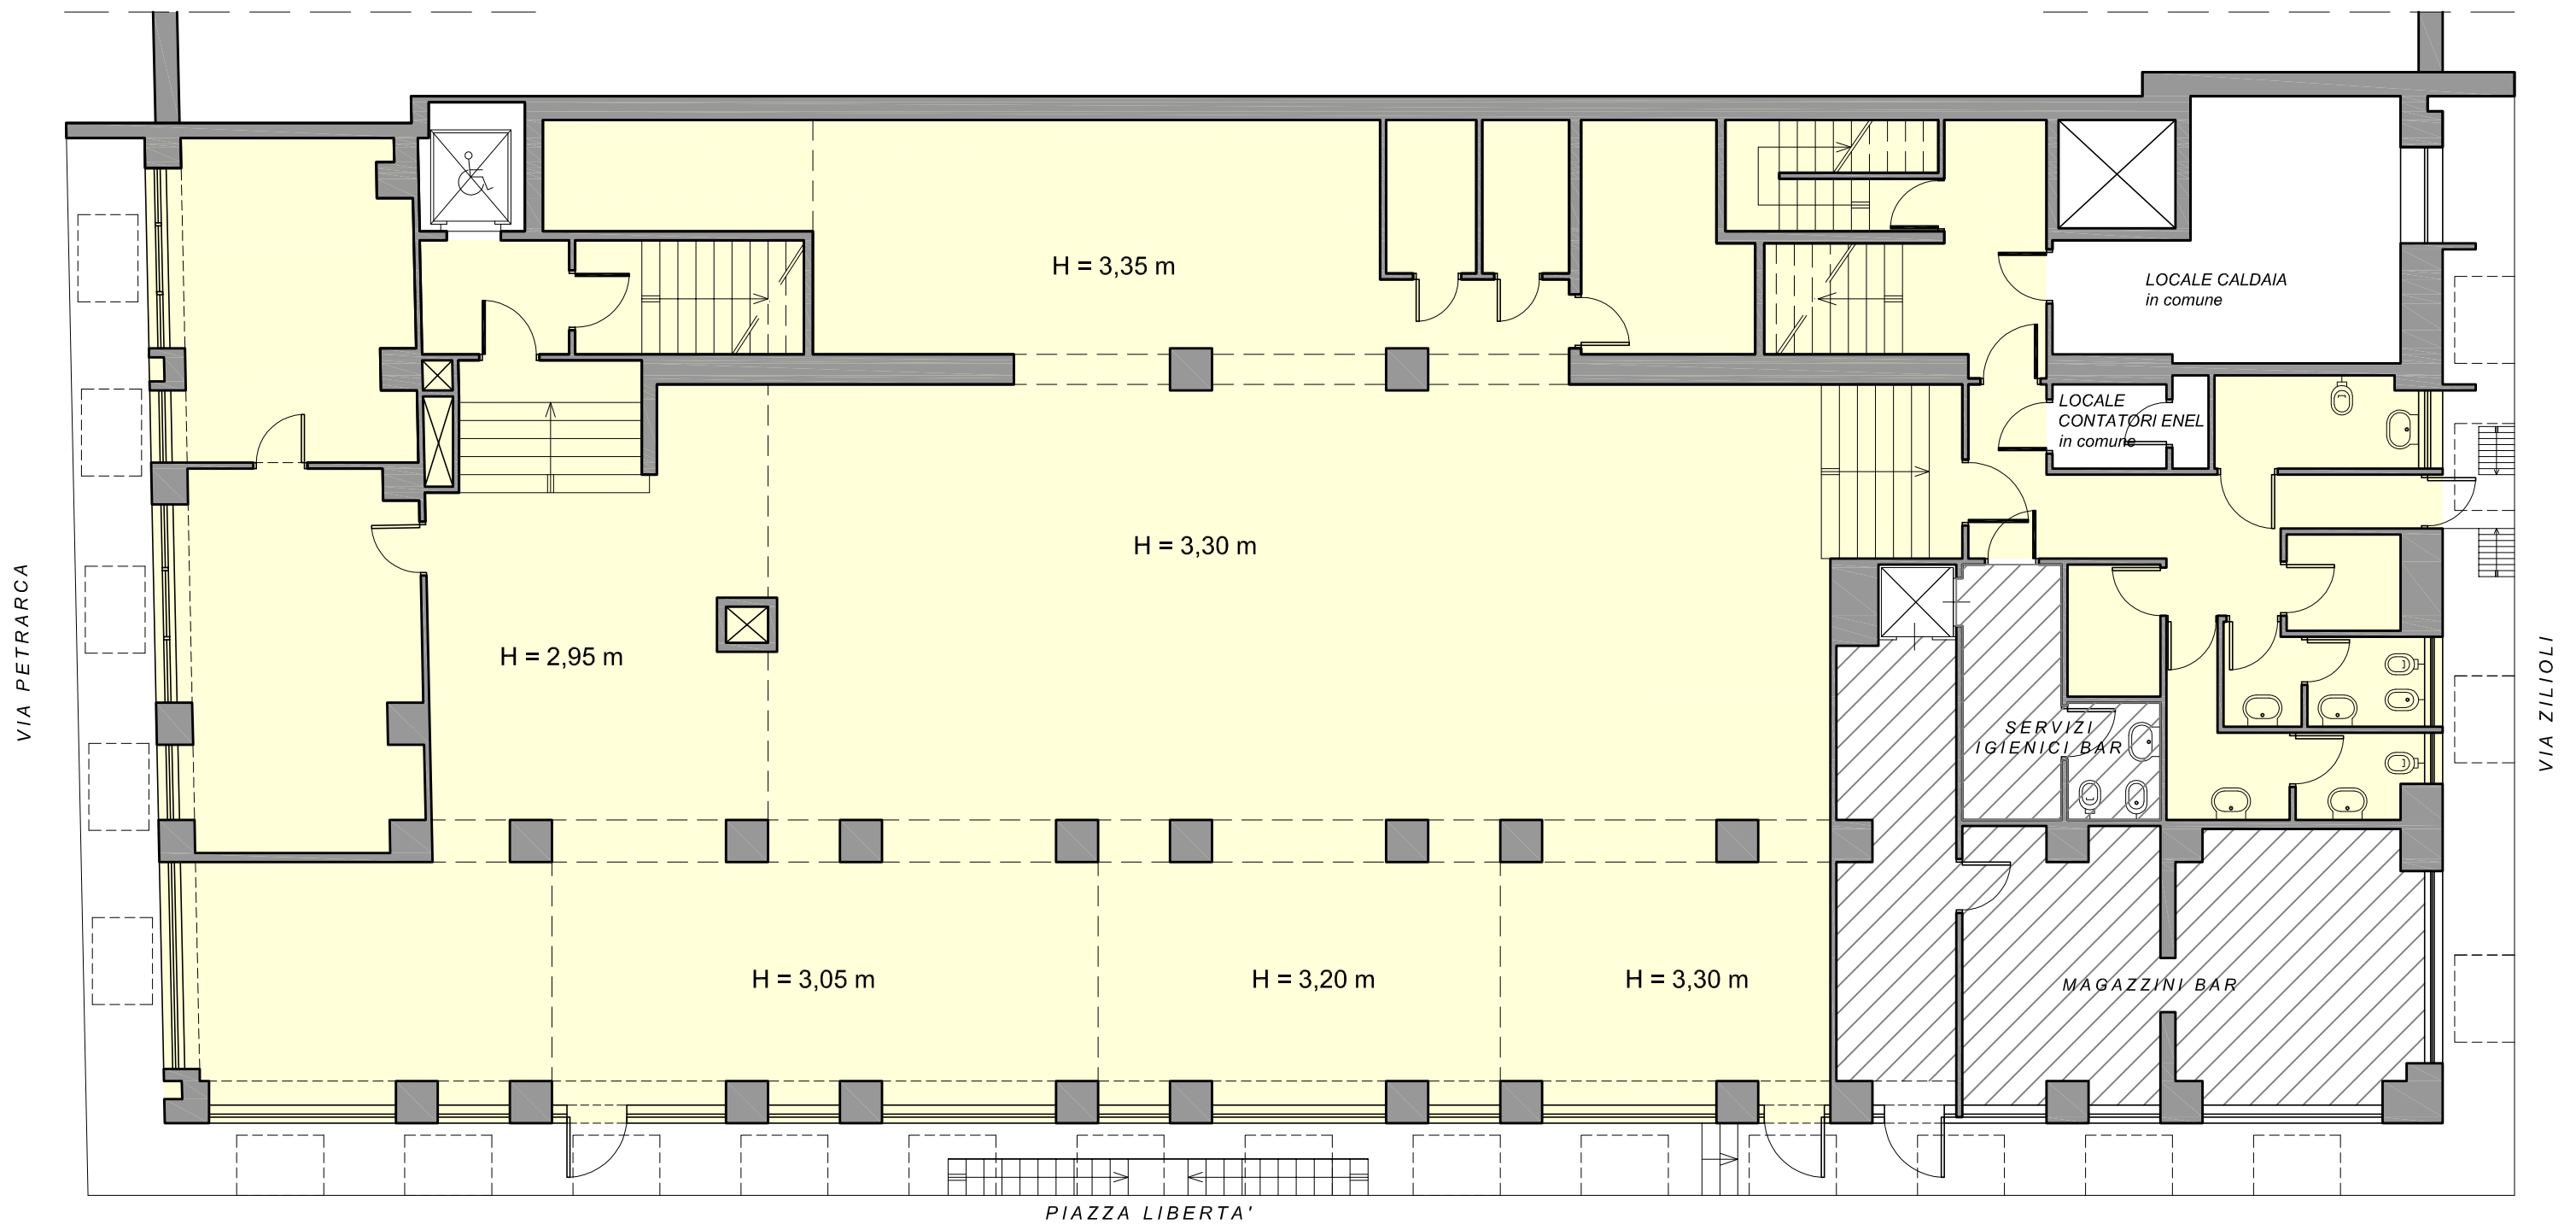

PLANIMETRIE PIANI INTERRATO, TERRA E AMMEZZATO

C.C.I.A.A. BERGAMO - PALAZZO DEI CONTRATTI E DELLE MANIFESTAZIONI Piazza Libertà - Bergamo
INDIVIDUAZIONE SPAZI OGGETTO DI RIQUALIFICAZIONE

PIANO INTERRATO

Superficie Lorda di Pavimento 540 mq

PIANO TERRA

Superficie Lorda di Pavimento 195 mq

PIANO AMMEZZATO

Superficie Lorda di Pavimento 185 mq