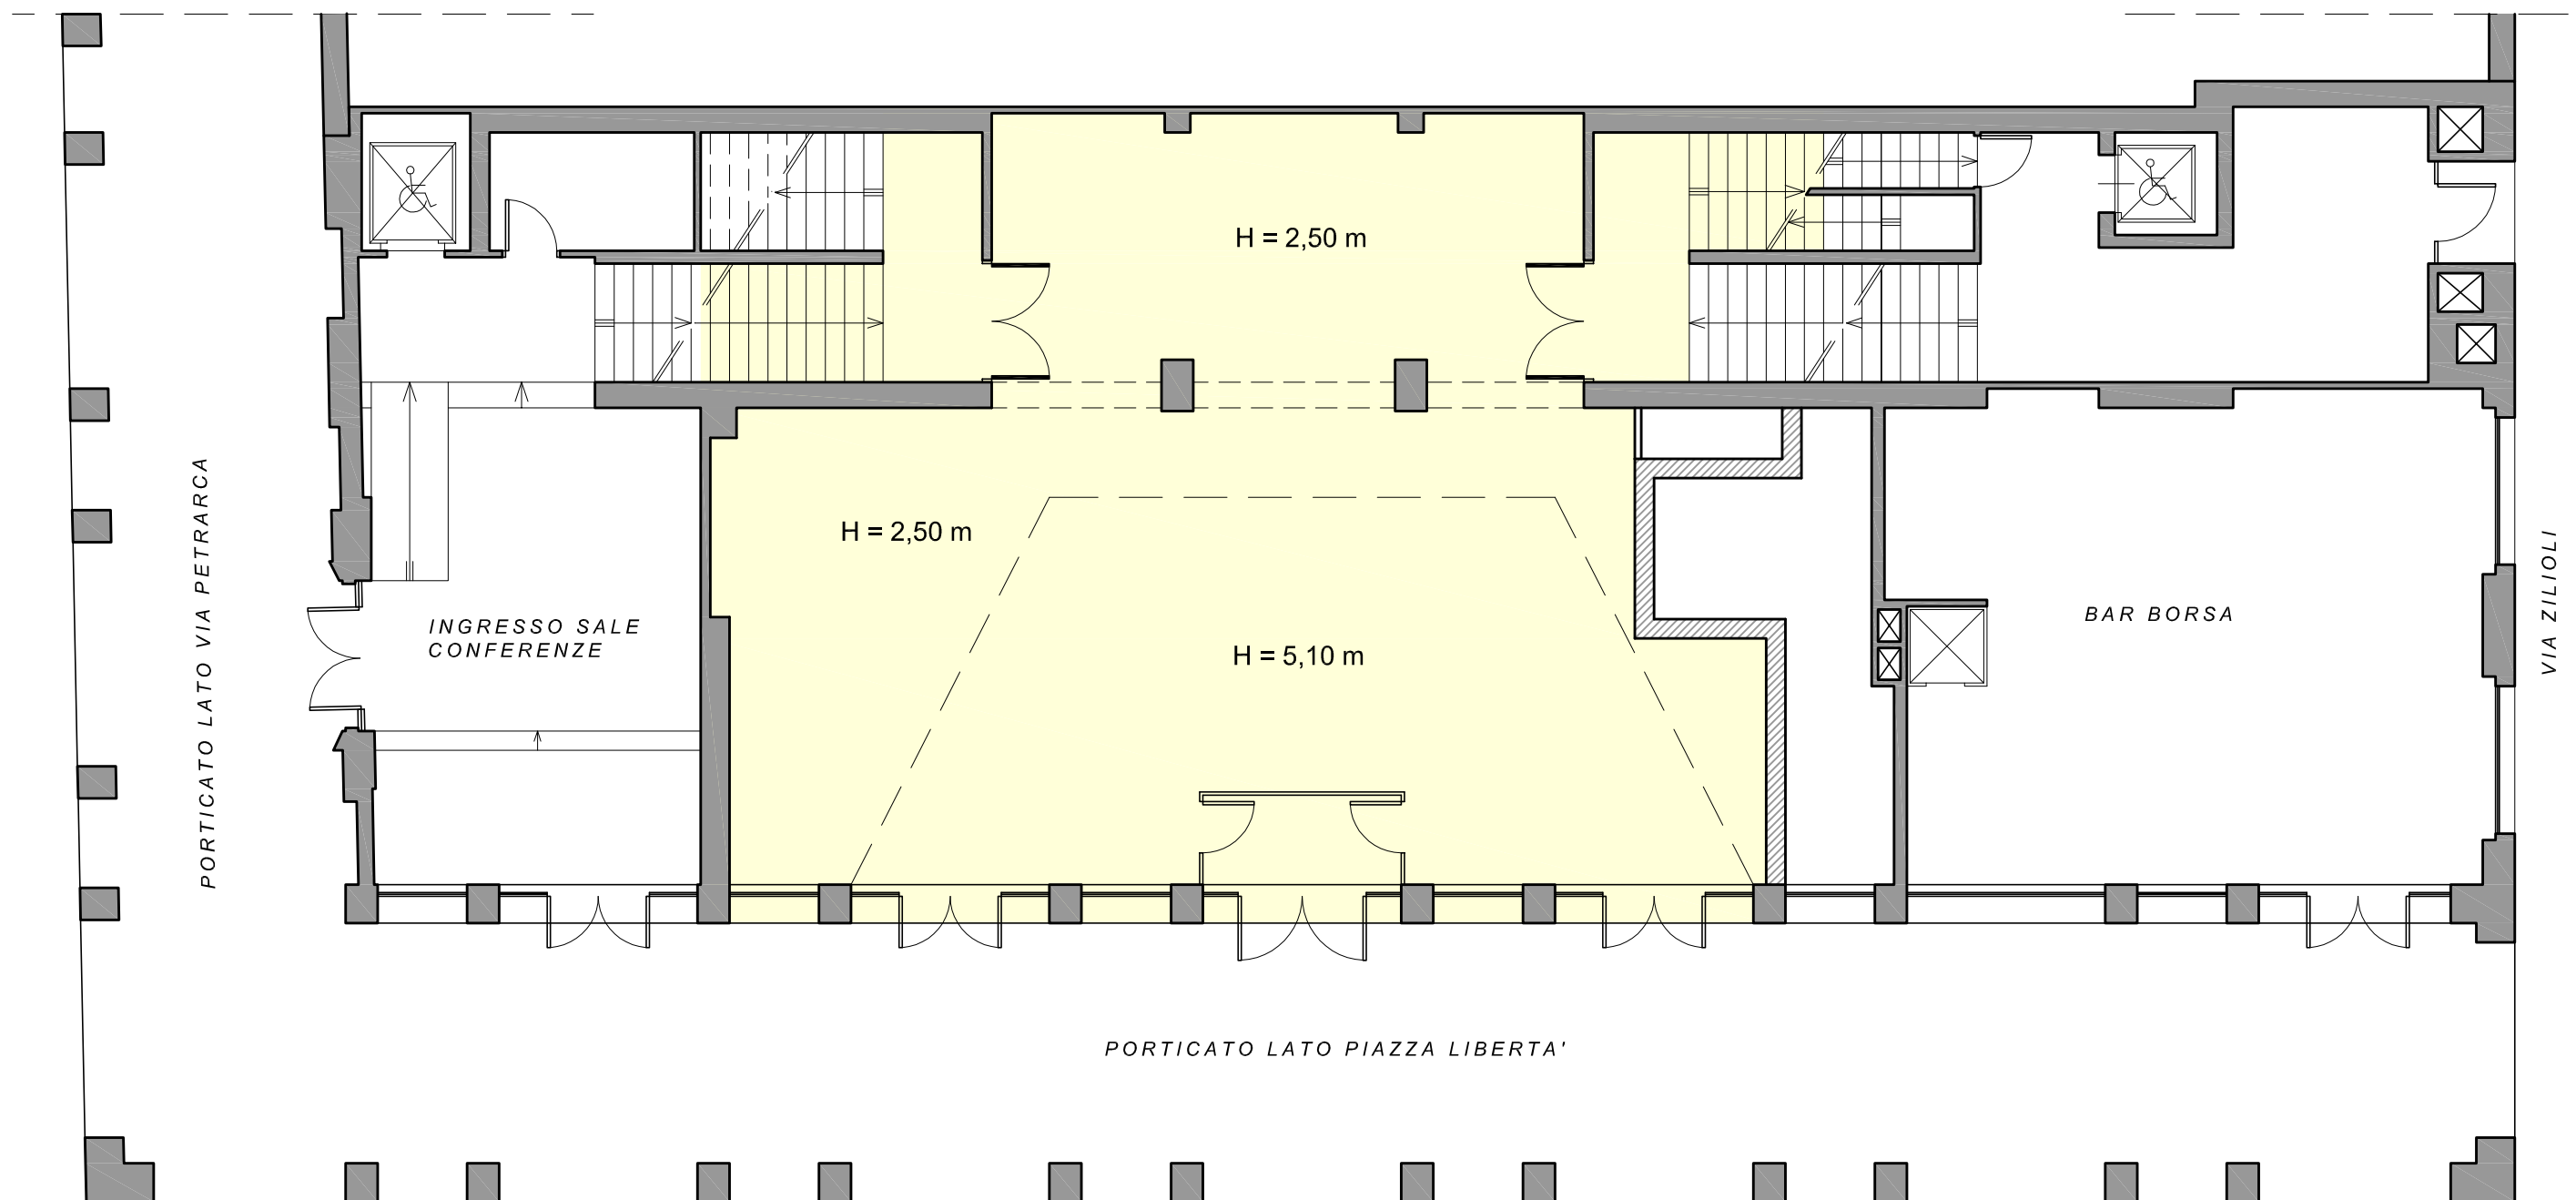

PLANIMETRIE PIANI INTERRATO, TERRA E AMMEZZATO

C.C.I.A.A. BERGAMO - PALAZZO DEI CONTRATTI E DELLE MANIFESTAZIONI Piazza Libertà - Bergamo
INDIVIDUAZIONE SPAZI OGGETTO DI RIQUALIFICAZIONE

PIANO INTERRATO

Superficie Lorda di Pavimento 540 mq

PIANO TERRA

Superficie Lorda di Pavimento 195 mq

PIANO AMMEZZATO

Superficie Lorda di Pavimento 185 mq